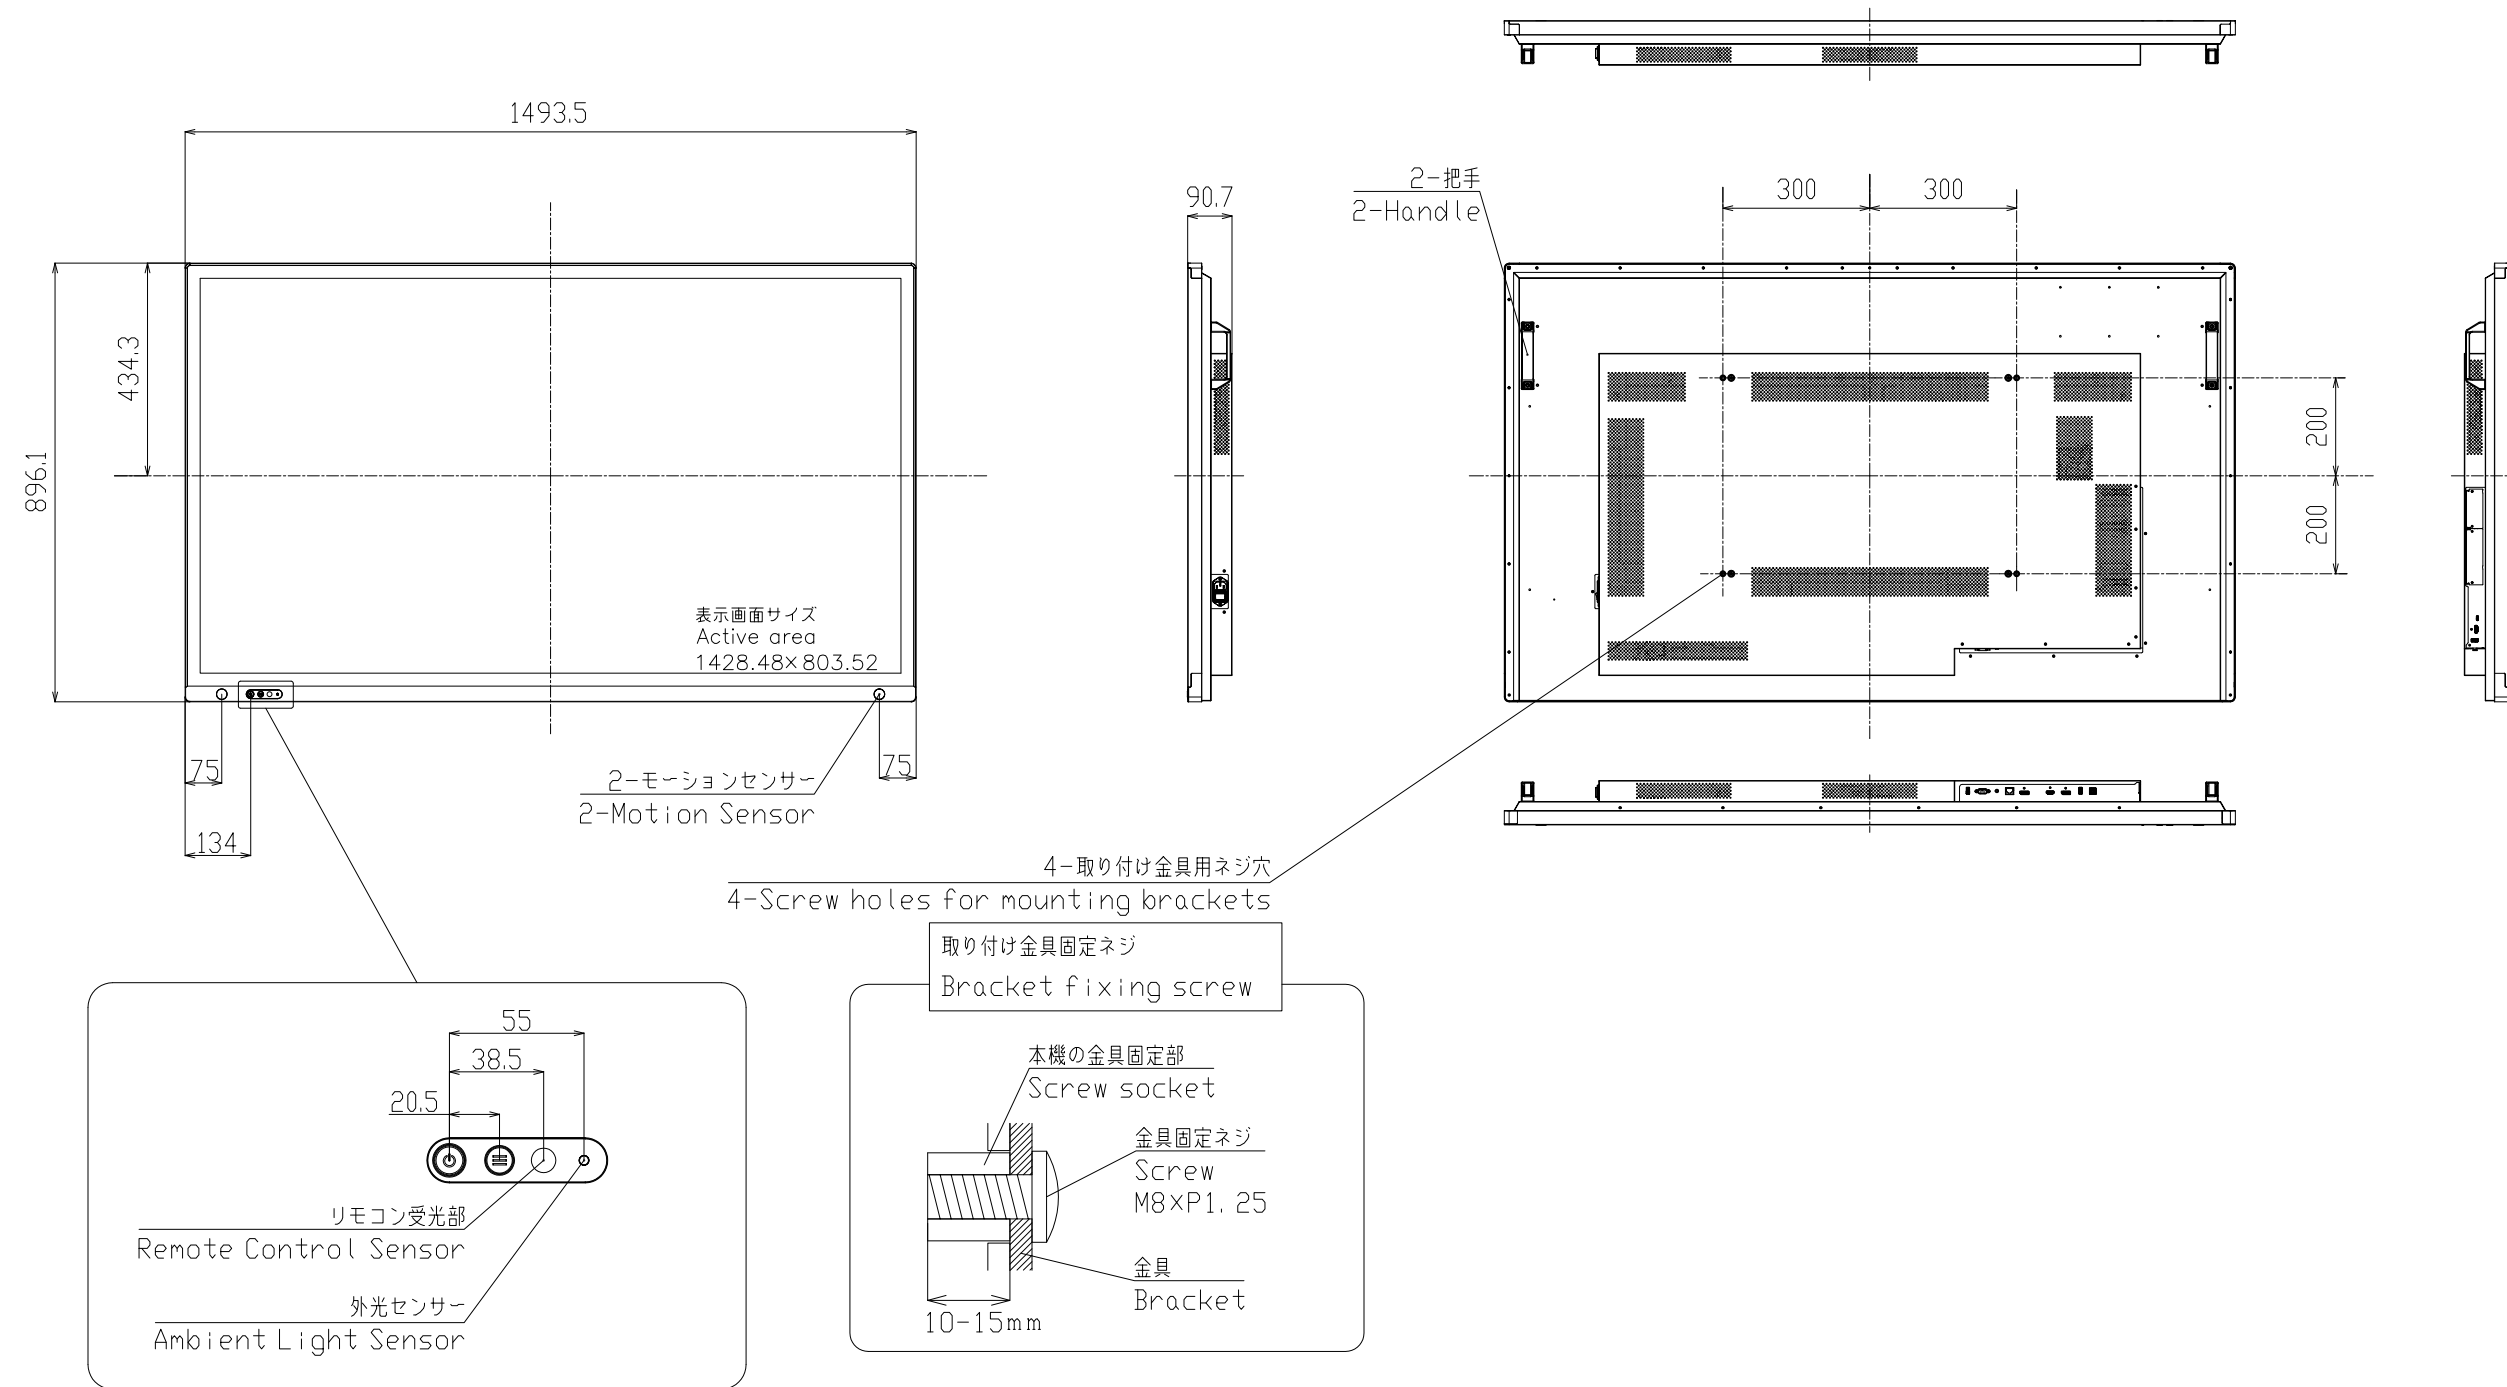

# PN-LA652

寸法図

Dimensional Drawing

単位 : mm  
Unit : mm

質量 Weight	約 Approx	49kg
質量(北米向け) Weight (US model)	約 Approx	49.5kg