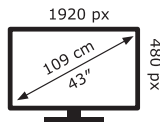

NEC

BT421

59 kWh/1000h

2019/2013